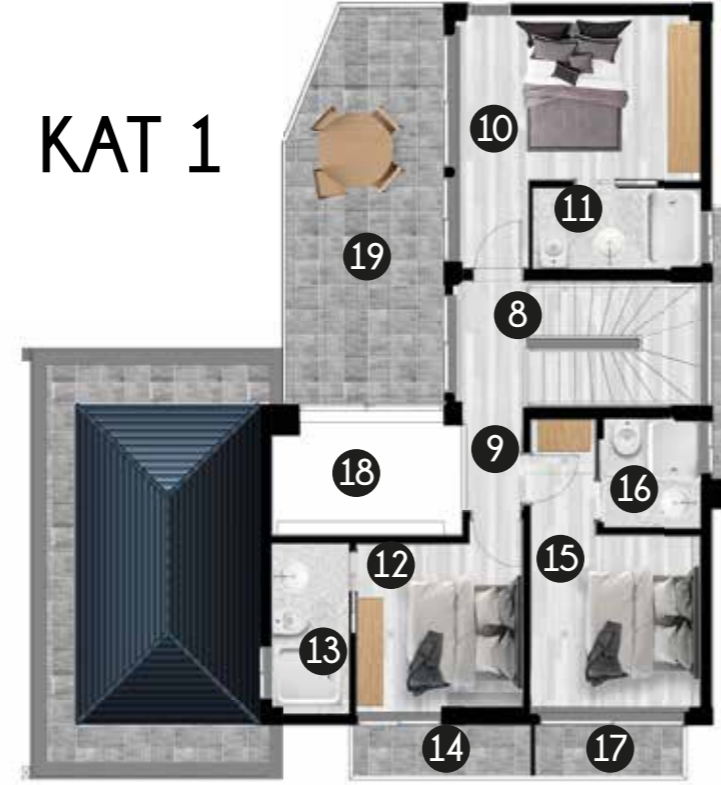

ZEMİN

KAT 1

ZEMİN

KAT 1

306 m<sup>2</sup> Net  
349 m<sup>2</sup> Brüt**8+1**

1 Salon	50,20 m <sup>2</sup>
2 Mutfak + Yemek Odası	16,84 m <sup>2</sup>
3 Kat Hol	4,87 m <sup>2</sup>
4 Merdiven	8,52 m <sup>2</sup>
5 Wc + Duş	4,32 m <sup>2</sup>
6 Yatak Odası	10,89 m <sup>2</sup>
7 Banyo + WC	4,73 m <sup>2</sup>

8 Merdiven	8,52 m <sup>2</sup>
9 Kat Hol	5,55 m <sup>2</sup>
10 Yatak Odası	17,16 m <sup>2</sup>
11 Banyo + Wc	4,82 m <sup>2</sup>
12 Yatak Odası	10,65 m <sup>2</sup>

13 Banyo + Wc	5,15 m <sup>2</sup>
14 Balkon	3,29 m <sup>2</sup>
15 Yatak Odası	12,54 m <sup>2</sup>
16 Banyo + Wc	3,78 m <sup>2</sup>
17 Balkon	2,82 m <sup>2</sup>
18 Galeri	9,15 m <sup>2</sup>
19 Balkon	22,88 m <sup>2</sup>

1 Salon	54,66 m <sup>2</sup>
2 Mutfak + Yemek Odası	15,46 m <sup>2</sup>
3 Kat Hol	5,15 m <sup>2</sup>
4 Merdiven	8,32 m <sup>2</sup>
5 Wc + Duş	3,67 m <sup>2</sup>
6 Yatak Odası	9,62 m <sup>2</sup>
7 Banyo + WC	4,46 m <sup>2</sup>