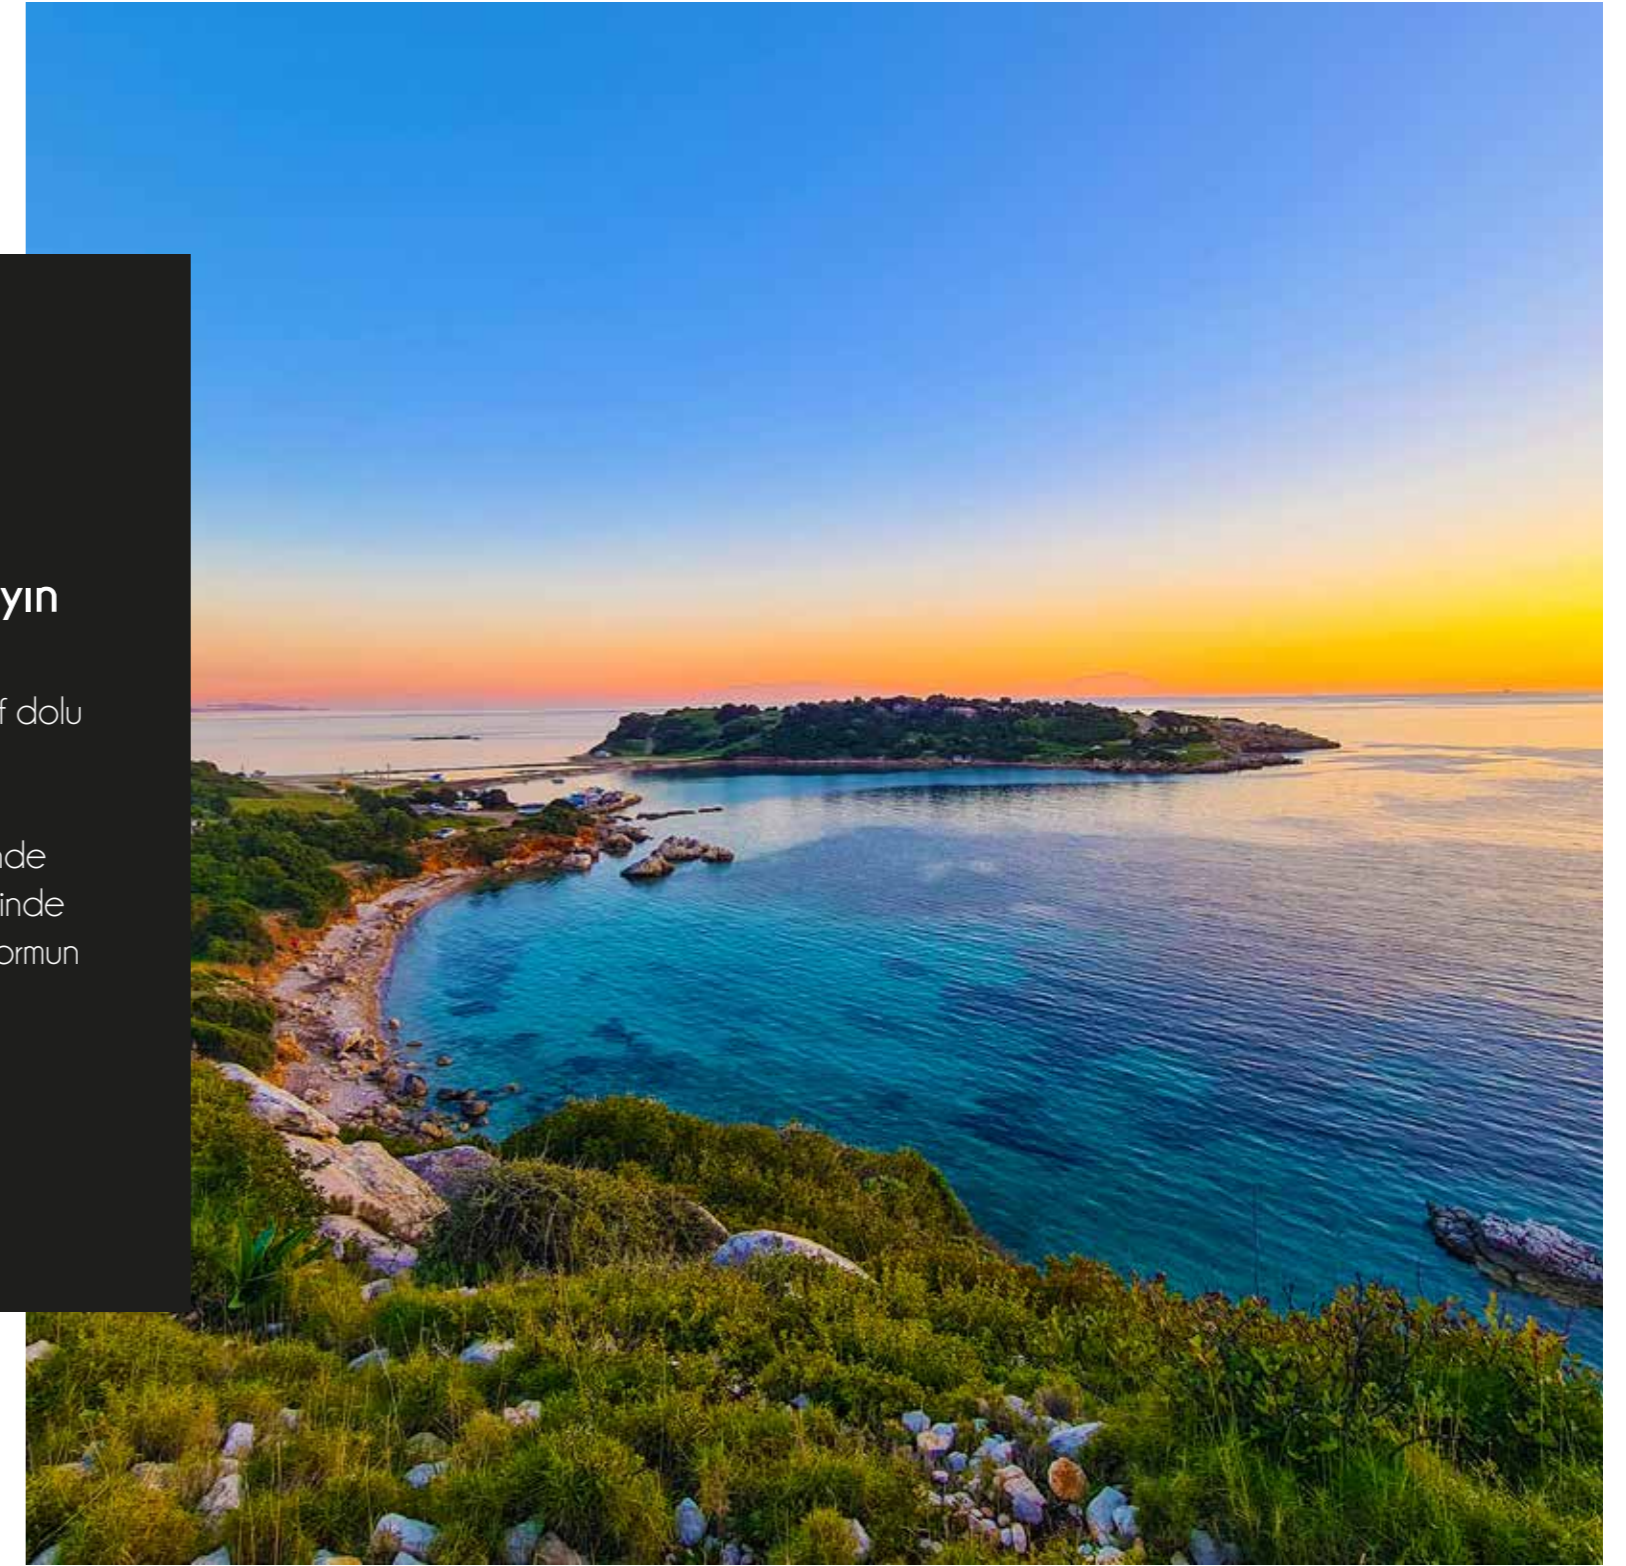

## Çeşme'yi Dört Mevsim Yaşayın

Siz yeter ki isteyin; Çeşme'de huzur ve keyif dolu bir yaşam dört mevsim devam eder.

Villanız, kış aylarında ve akşam saatlerinde rüzgarı kesmesi için mimari açıdan "L" şeklinde tasarlanırken, havuzunuz ise bu korunaklı formun tam ortasına konumlandırıldı.